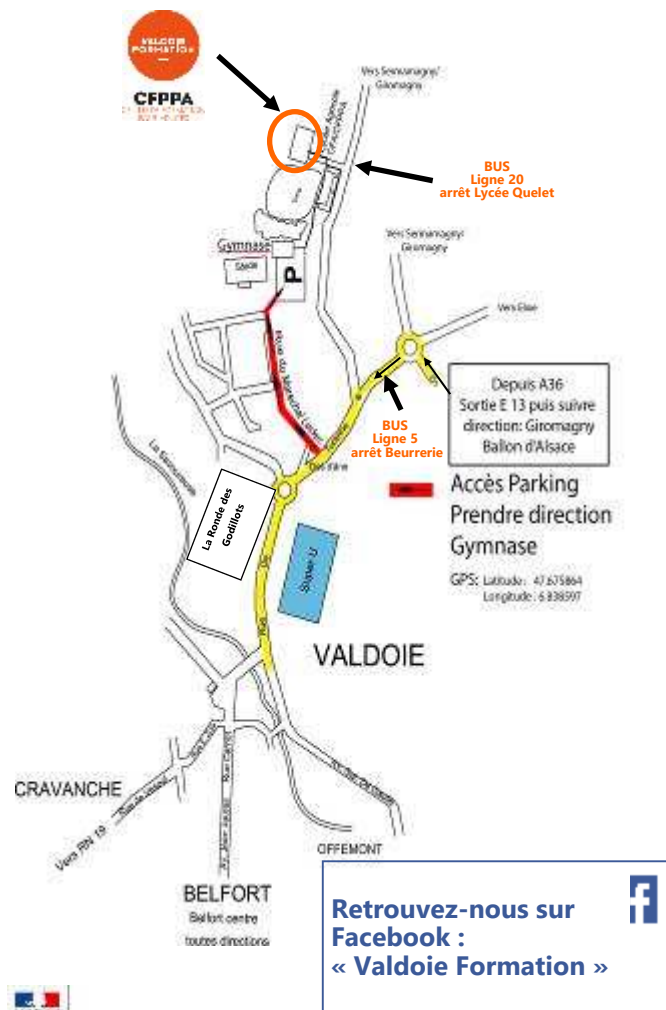

Accompagnement du projet professionnel

ADEMA :
Accès des Demandeurs
d'Emploi aux Métiers
de l'Agriculture

Avril - mai 2017

A partir de janvier 2017, nous faisons partie du
Dispositif d'Amont à la Qualification

Entretiens professionnels

Intervention dans
votre
entreprise

VAE : Validation des Acquis
de l'Expérience

Prendre RDV avec le
centre

Nos formations longues diplômantes

CAP Fleuriste	
CAPa Productions Horticoles	
CAPa Jardinier Paysagiste	Durée de formation d'environ 9 mois
BP Aménagements Paysagers	Période en centre de formation et stages en entreprise
BP REA Maraichage	
BP REA Aquaculture Continentale	
CS Constructions Paysagères	

Nous contacter

CFPPA de Valdoie
95 rue de Turenne
90300 Valdoie
www.cfppavaldoie.fr

Secrétariat :
03 84 58 49 62
cfppa.valdoie@educagri.fr

CFPPA
CENTRE DE FORMATION
POUR ADULTES

Venez nous rencontrer
aux Journées Portes
Ouvertes :

Le 11 mars 2017
Les 5-6-7 mai 2017